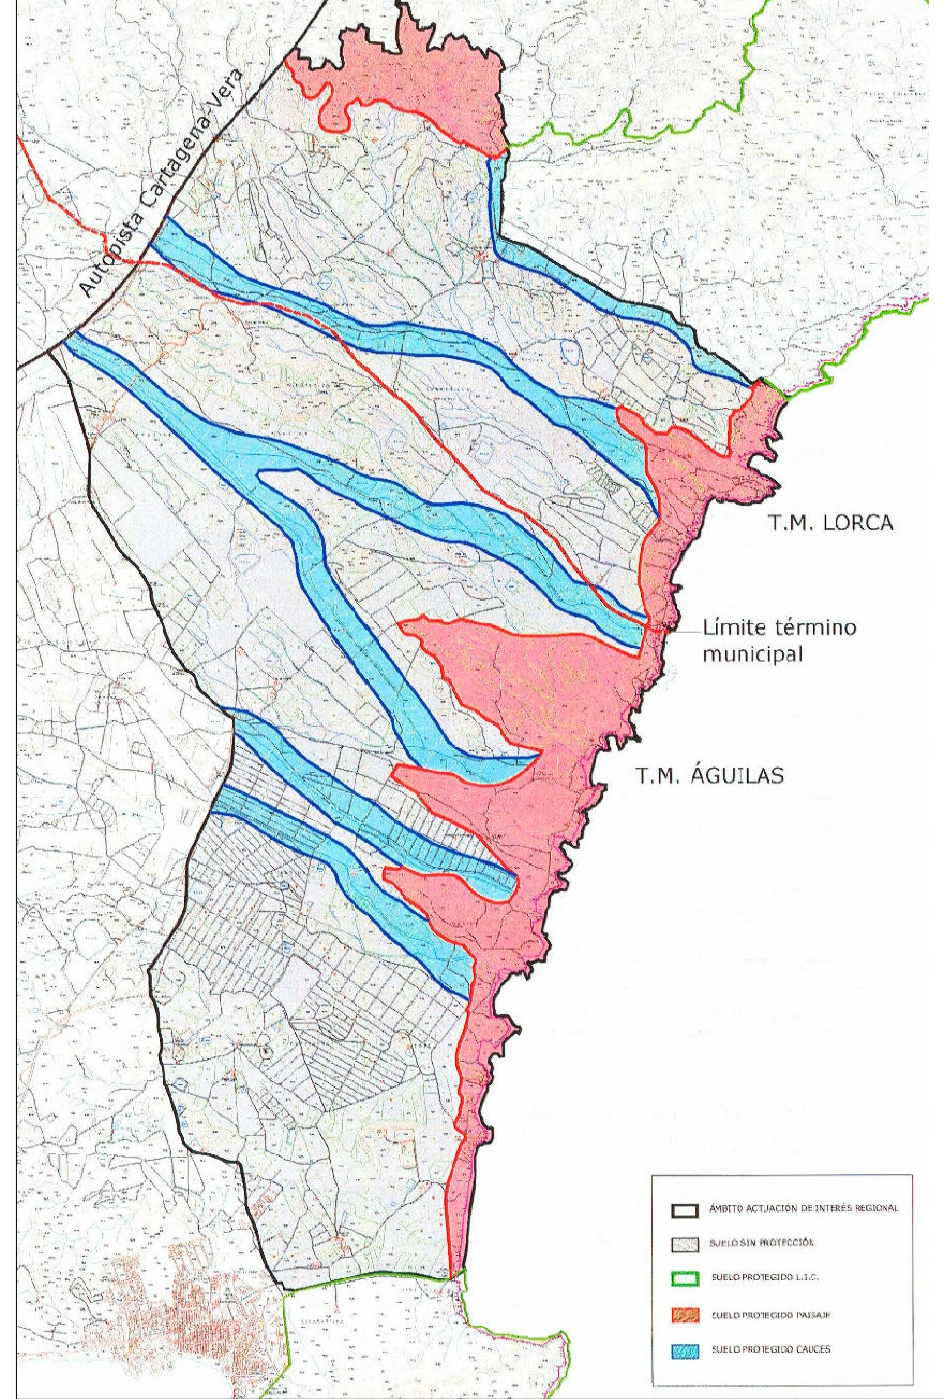

EMPLAZAMIENTO ESCALA 1:200.000

SITUACIÓN S/E

Ámbito de la actuación de la Declaración de la AIR S/E

ORTOFOTO ESCALA 1:25.000

LEYENDA

- Límite Términos Municipales
- AIR Marina de Cope
- Ámbito del AIR dentro del TM de Águilas

Promotor
CONSORCIO MARINA DE COPE

Redactor
UTE E D S A
Director Eq. Redactor
D. Fernando Vázquez Marín (Arquitecto)

PLANO

PLANO INFORMACIÓN

PLANO DE SITUACIÓN Y EMPLAZAMIENTO
Término Municipal de Águilas

MODIFICACIÓN DEL PGMO DE ÁGUILAS
EN DESARROLLO DE LA AIR
MARINA DE COPE

FECHA
Diciembre 2008

LOCALIZACIÓN
Águilas
Murcia
Región de Murcia

NORTE

ESCALA
S/E