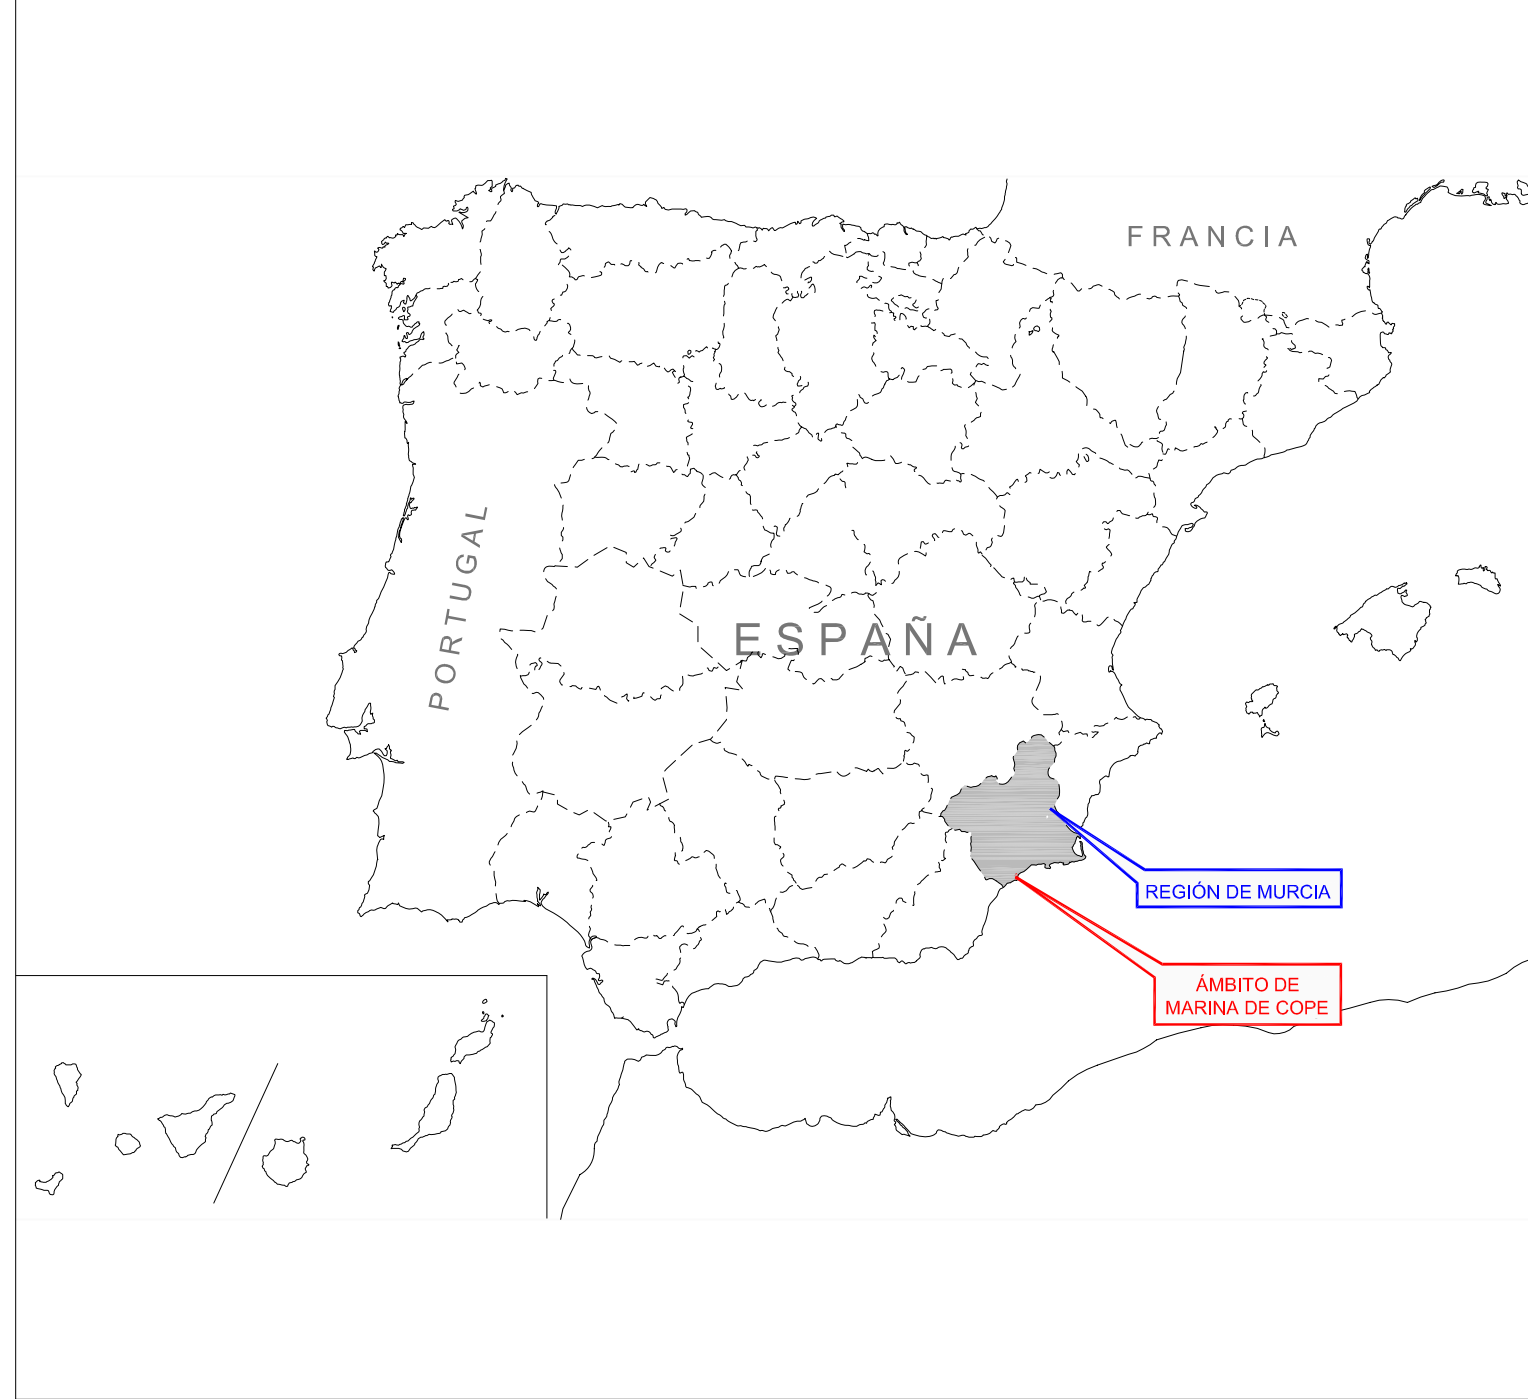

EMPLAZAMIENTO ESCALA 1:200.000

SITUACIÓN S/E

Ámbito de la actuación de la Declaración de la AIR S/E

ORTOFOTO ESCALA 1:25.000

LEYENDA

- Límite Términos Municipales
- AIR Marina de Cope
- Ámbito del AIR dentro del TM de Águilas

Promotor
CONSORCIO MARINA DE COPE

Redactor
UTE E D S A
Director Eq. Redactor
D. Fernando Vázquez Marín (Arquitecto)

PLANO

PLANO INFORMACIÓN

PLANO DE SITUACIÓN Y EMPLAZAMIENTO
Término Municipal de Águilas

MODIFICACIÓN DEL PGMO DE ÁGUILAS
EN DESARROLLO DE LA AIR
MARINA DE COPE

FECHA
Diciembre 2008

LOCALIZACIÓN
Águilas
Murcia
Región de Murcia

NORTE

ESCALA
S/E